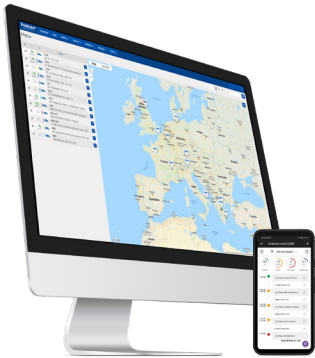

Positrex)))

Watch it

Žádné další papírování pro řidiče, žádné ruční zadávání údajů, naše platforma Positrex))) je pohodlným řešením pro správu vašich kontejnerů. Získáváte online přístup ke všem potřebným informacím – ke knize jízd, statistikám, analýzám a přehledům, alarmům, geozónám atd.

Naše cloudová platforma Positrex))) je místem, kde můžete snadno spravovat veškerý svůj majetek. Je k dispozici jako webový portál nebo mobilní aplikace.

-))) Výrazné snížení provozních nákladů díky optimalizaci využití vašeho zařízení
-))) Přesná fakturace díky digitální evidenci kontejneru
-))) Kontrola ujetých kilometrů svozových vozidel + stahování dat z tachografu
-))) Historie jízd včetně trasy v mapě, rychlosti, vzdálenosti a času
-))) Okamžité zobrazení všech nebo vybraných kontejnerů na mapě
-))) Uživatelem definované body zájmu - například pobočky společnosti, sběrné dvory, depa
-))) Geozóny – umožňují nastavit si geografické ohraničení kdekoli na mapě a dostávat upozornění při jeho překročení
-))) Oznámení v reálném čase (Push notifikace/Email/SMS)
-))) Vysoce kvalitní detailní mapové podklady
-))) Neomezený počet uživatelů, variabilní přístupová práva uživatelů
-))) Vlastní editace svozových vozidel / kontejnerů (upozornění na servisní prohlídky a další upomínky)
-))) Možnost filtrování objektů do vlastních skupin – např. podle měst, regionů atd.
-))) Přizpůsobitelné statistické přehledy, export dat do souborů *.csv, *.xml, *.pdf (pro import do SAP apod.)
-))) Mobilní aplikace pro použití v telefonech a tabletech s operačním systémem Android / iOS

**Přihlaste se do Positrex)))
nebo si vyzkoušejte
bezplatnou prohlídku**