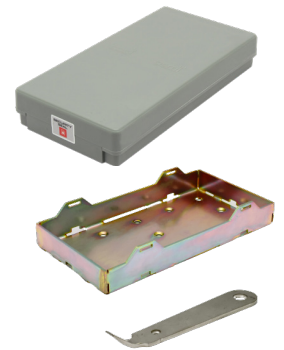

Řešení umožňuje zobrazit si všechny kontejnery na mapě, sledovat jejich rozvoz na místo určení, sledovat řidiče, plánovat návraty a mnoho dalšího.

Neustálé sledování kontejnerů pomocí GPS jednotky.

Sledovaný kontejner je vybaven naším zařízením GPS jednotkou TotalFinder, která disponuje nejlepší výdrží baterie v oboru.

Sledování kontejnerů pomocí kombinace GPS jednotky + BT senzoru

V tomto případě je sledovaný kontejner vybaven Bluetooth senzorem (s nízkou pořizovací cenou). Zobrazená poloha je založena na jeho posledním spárování s GPS jednotkou nainstalovanou na vozidle, které kontejner dopravovalo na místo určení.